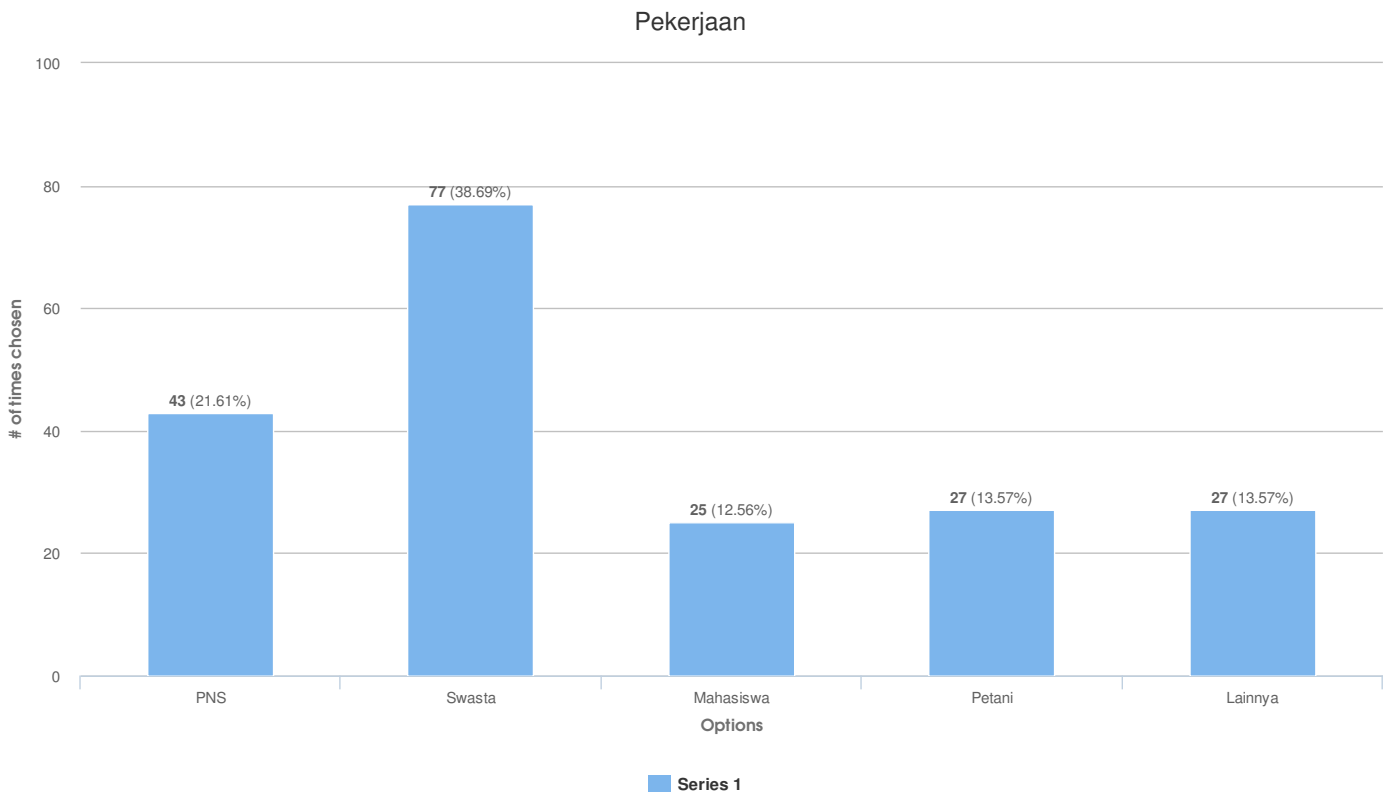

# Hasil Survey Online Tingkat Kepuasan Pengunjung Website Dinas Perkebunan Prov. Kaltim Tahun 2013