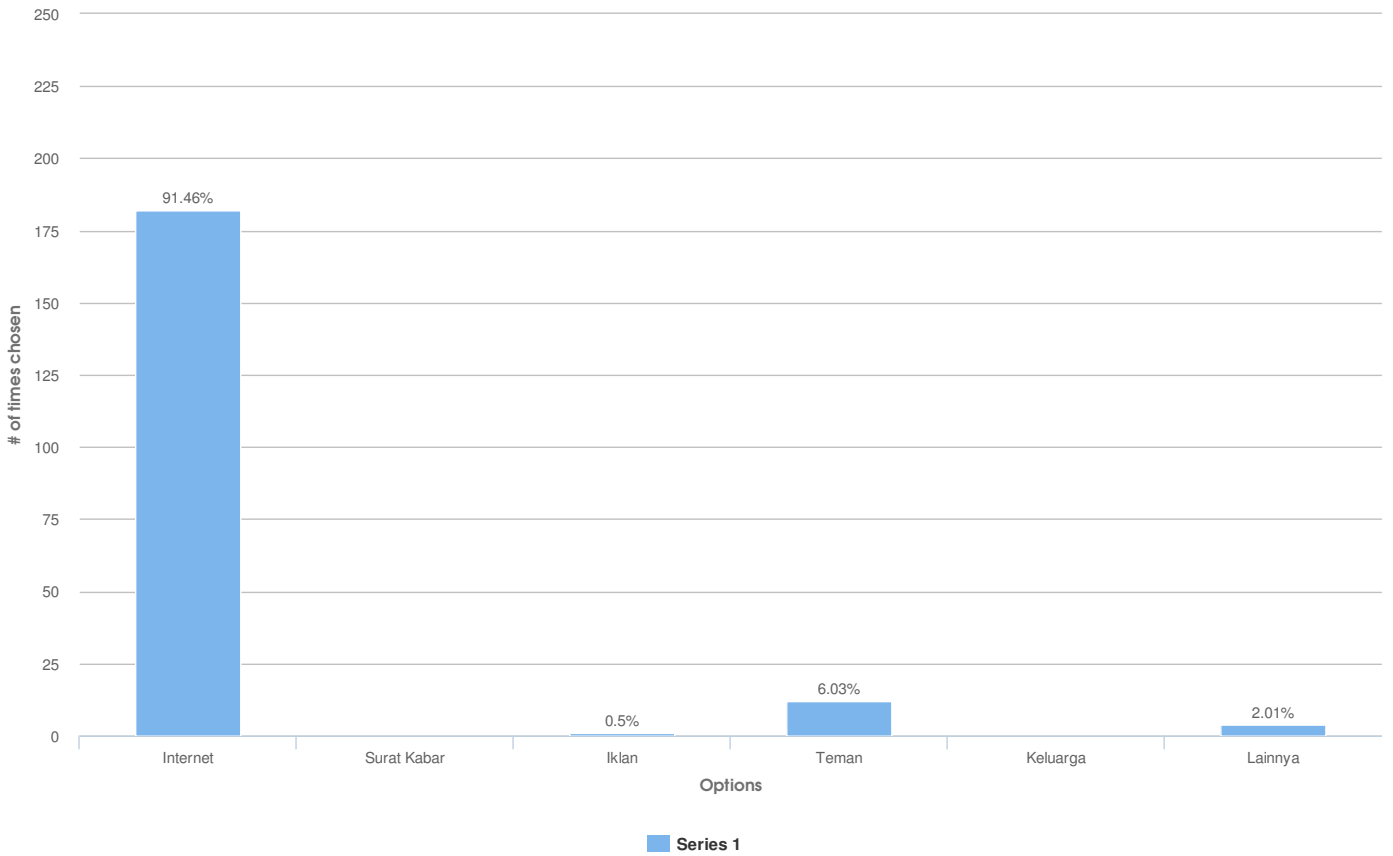

Darimana Anda Mendapat Informasi Mengenai Website Kami