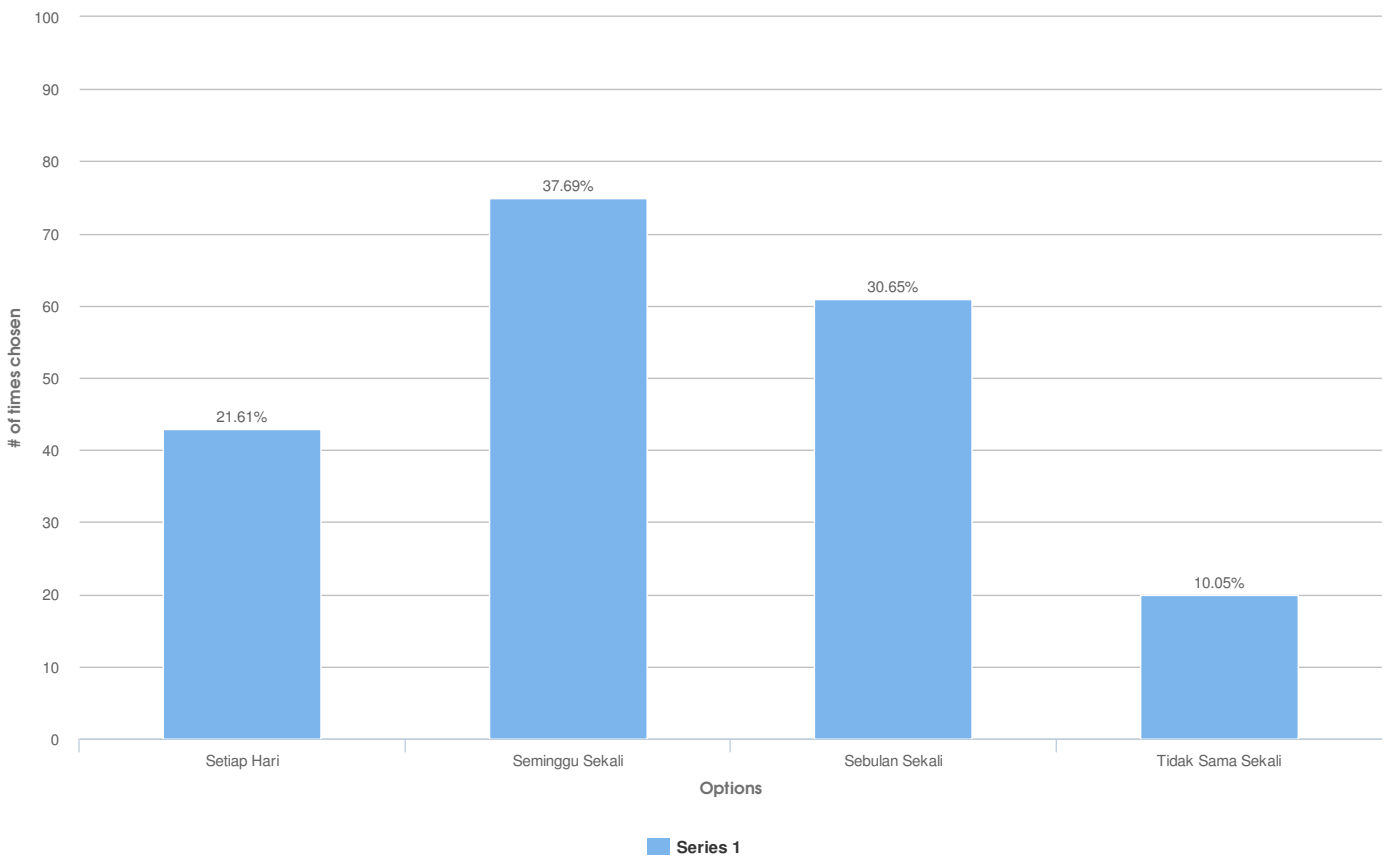

Seberapa Sering Anda Mengakses Website Kami?