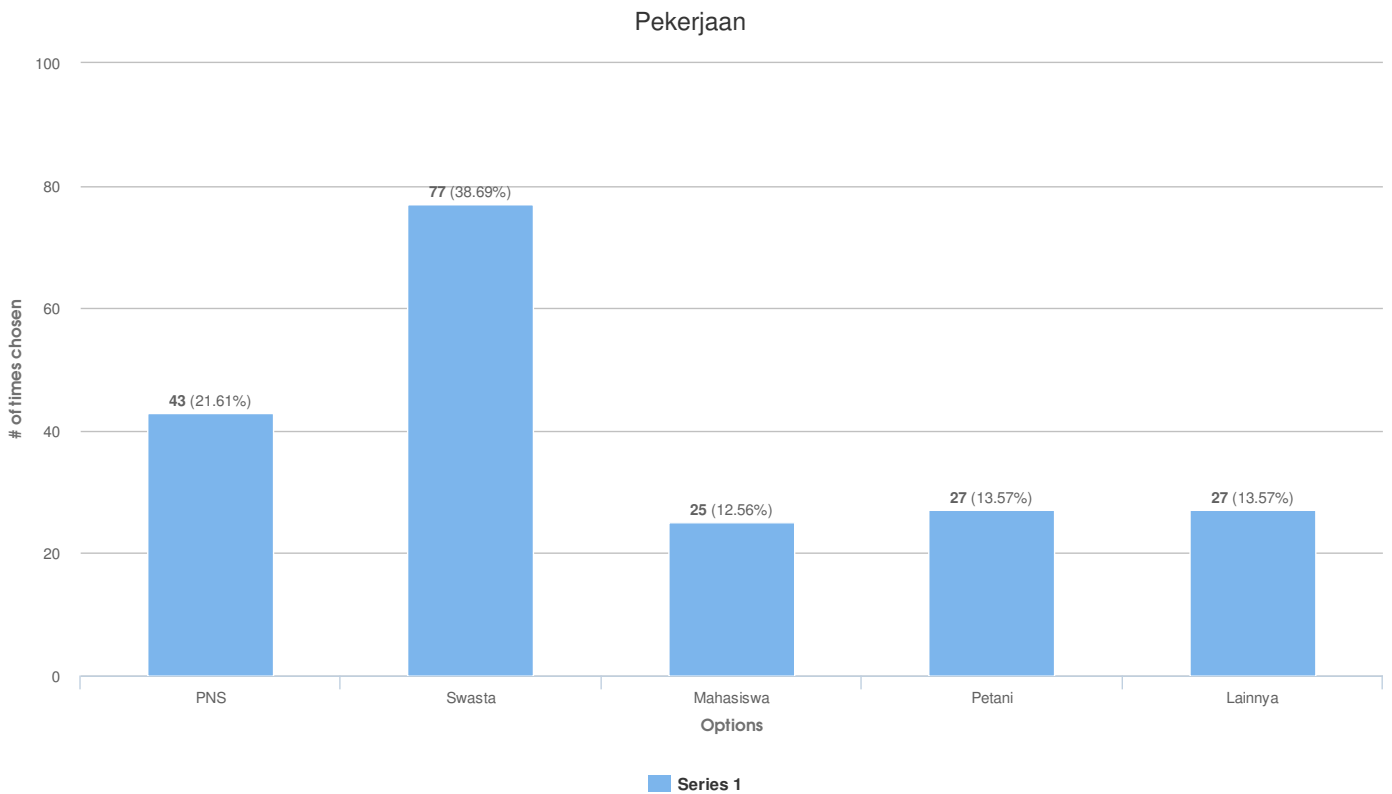

# Hasil Survey Online Tingkat Kepuasan Pengunjung Website Dinas Perkebunan Prov. Kaltim Tahun 2013