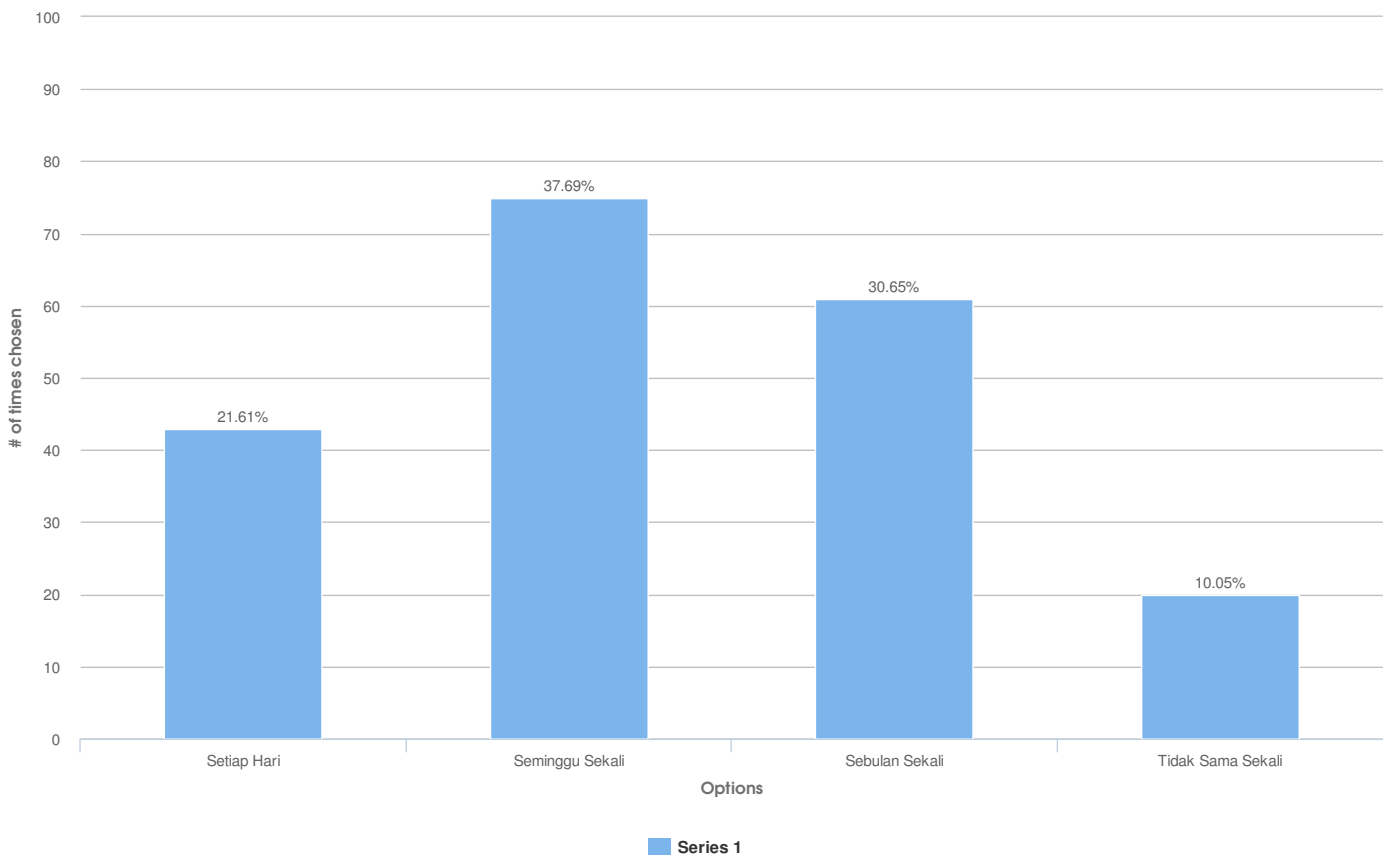

Seberapa Sering Anda Mengakses Website Kami?