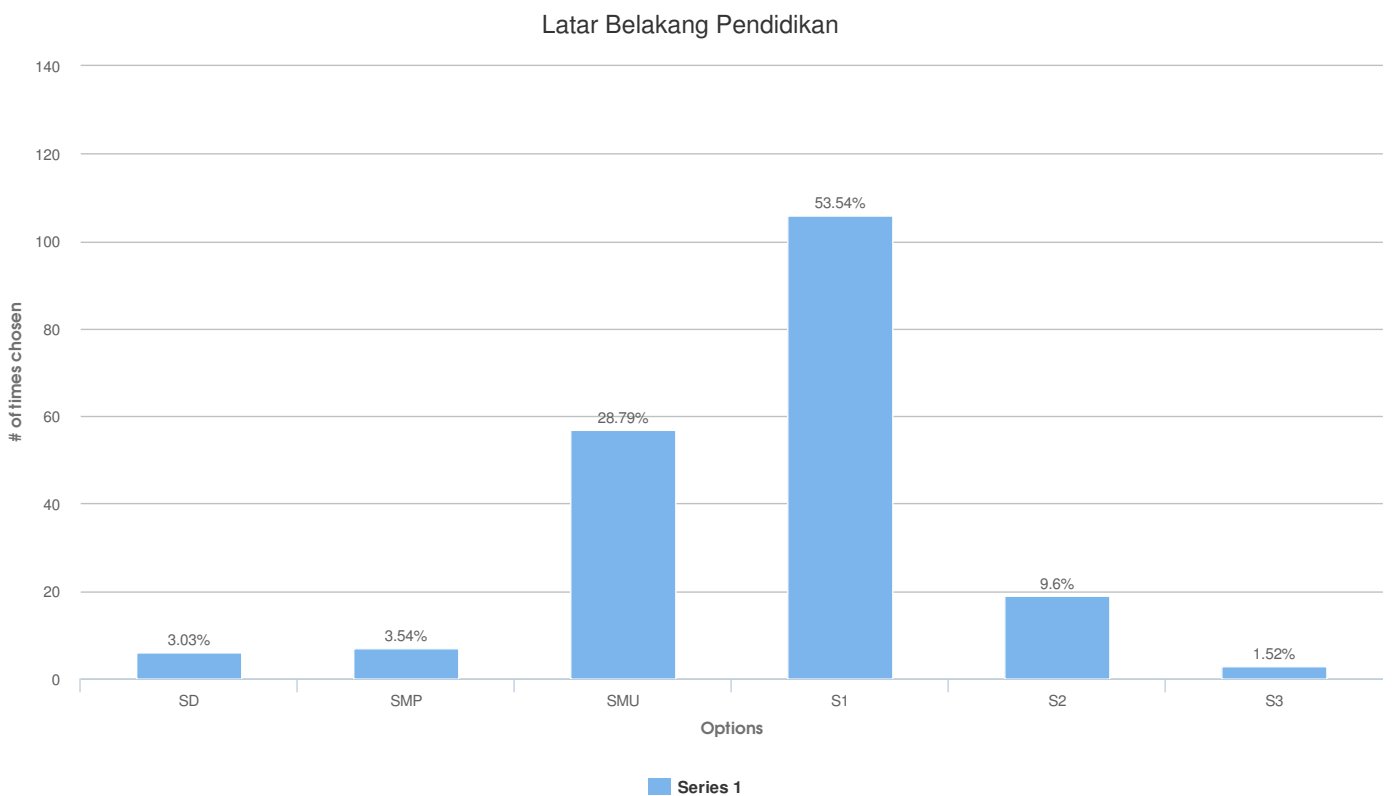

# Hasil Survey Online Tingkat Kepuasan Pengunjung Website Dinas Perkebunan Prov. Kaltim Tahun 2013