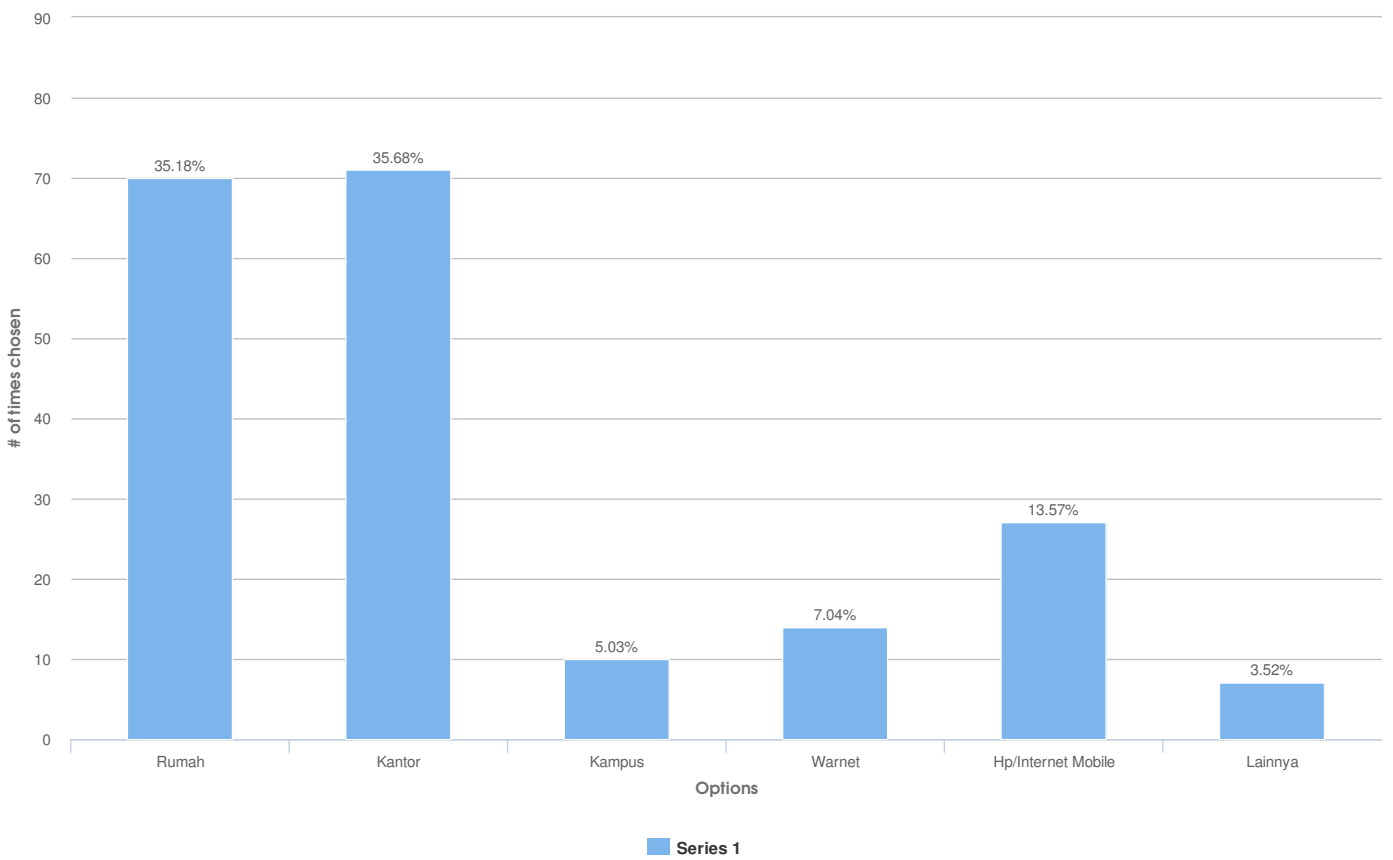

Darimana Anda Mengakses Website Kami?