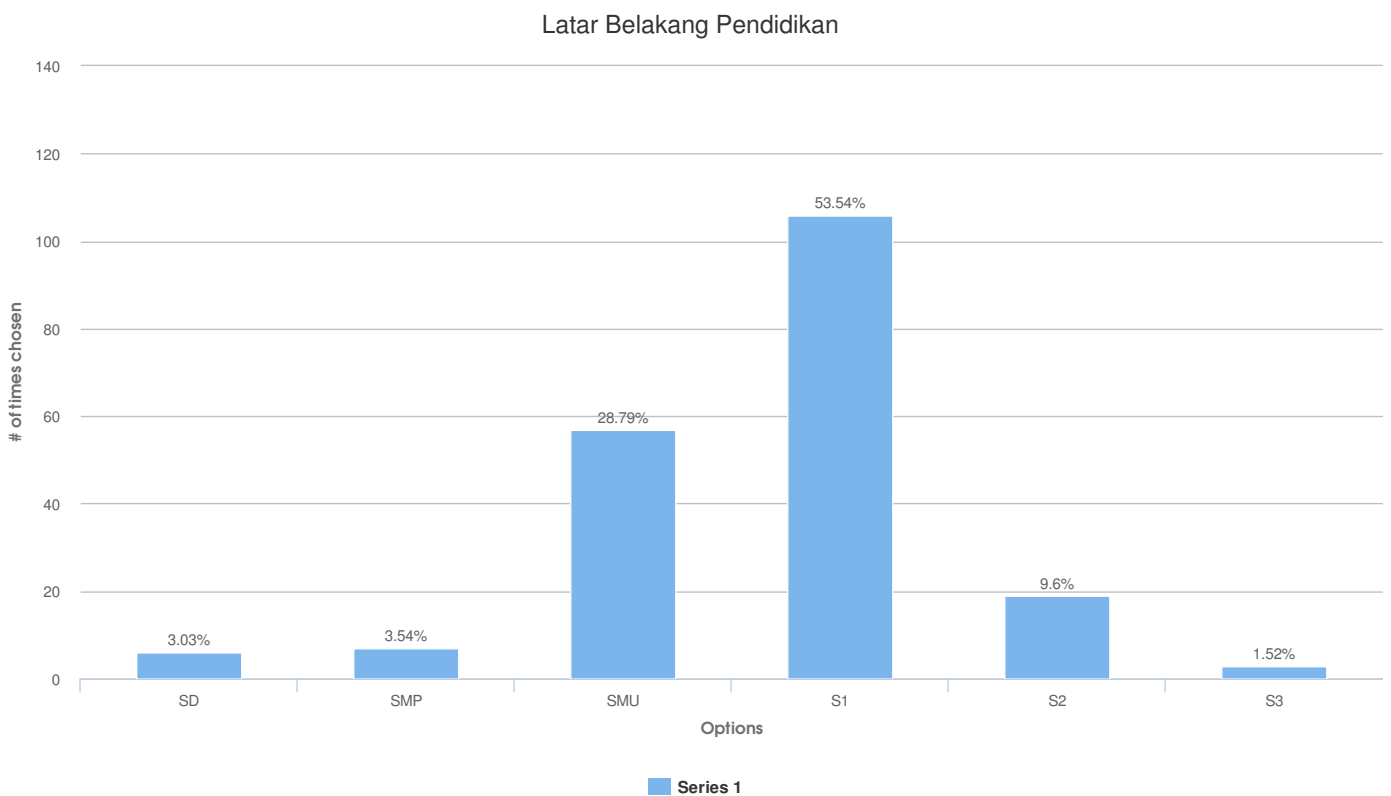

# Hasil Survey Online Tingkat Kepuasan Pengunjung Website Dinas Perkebunan Prov. Kaltim Tahun 2013