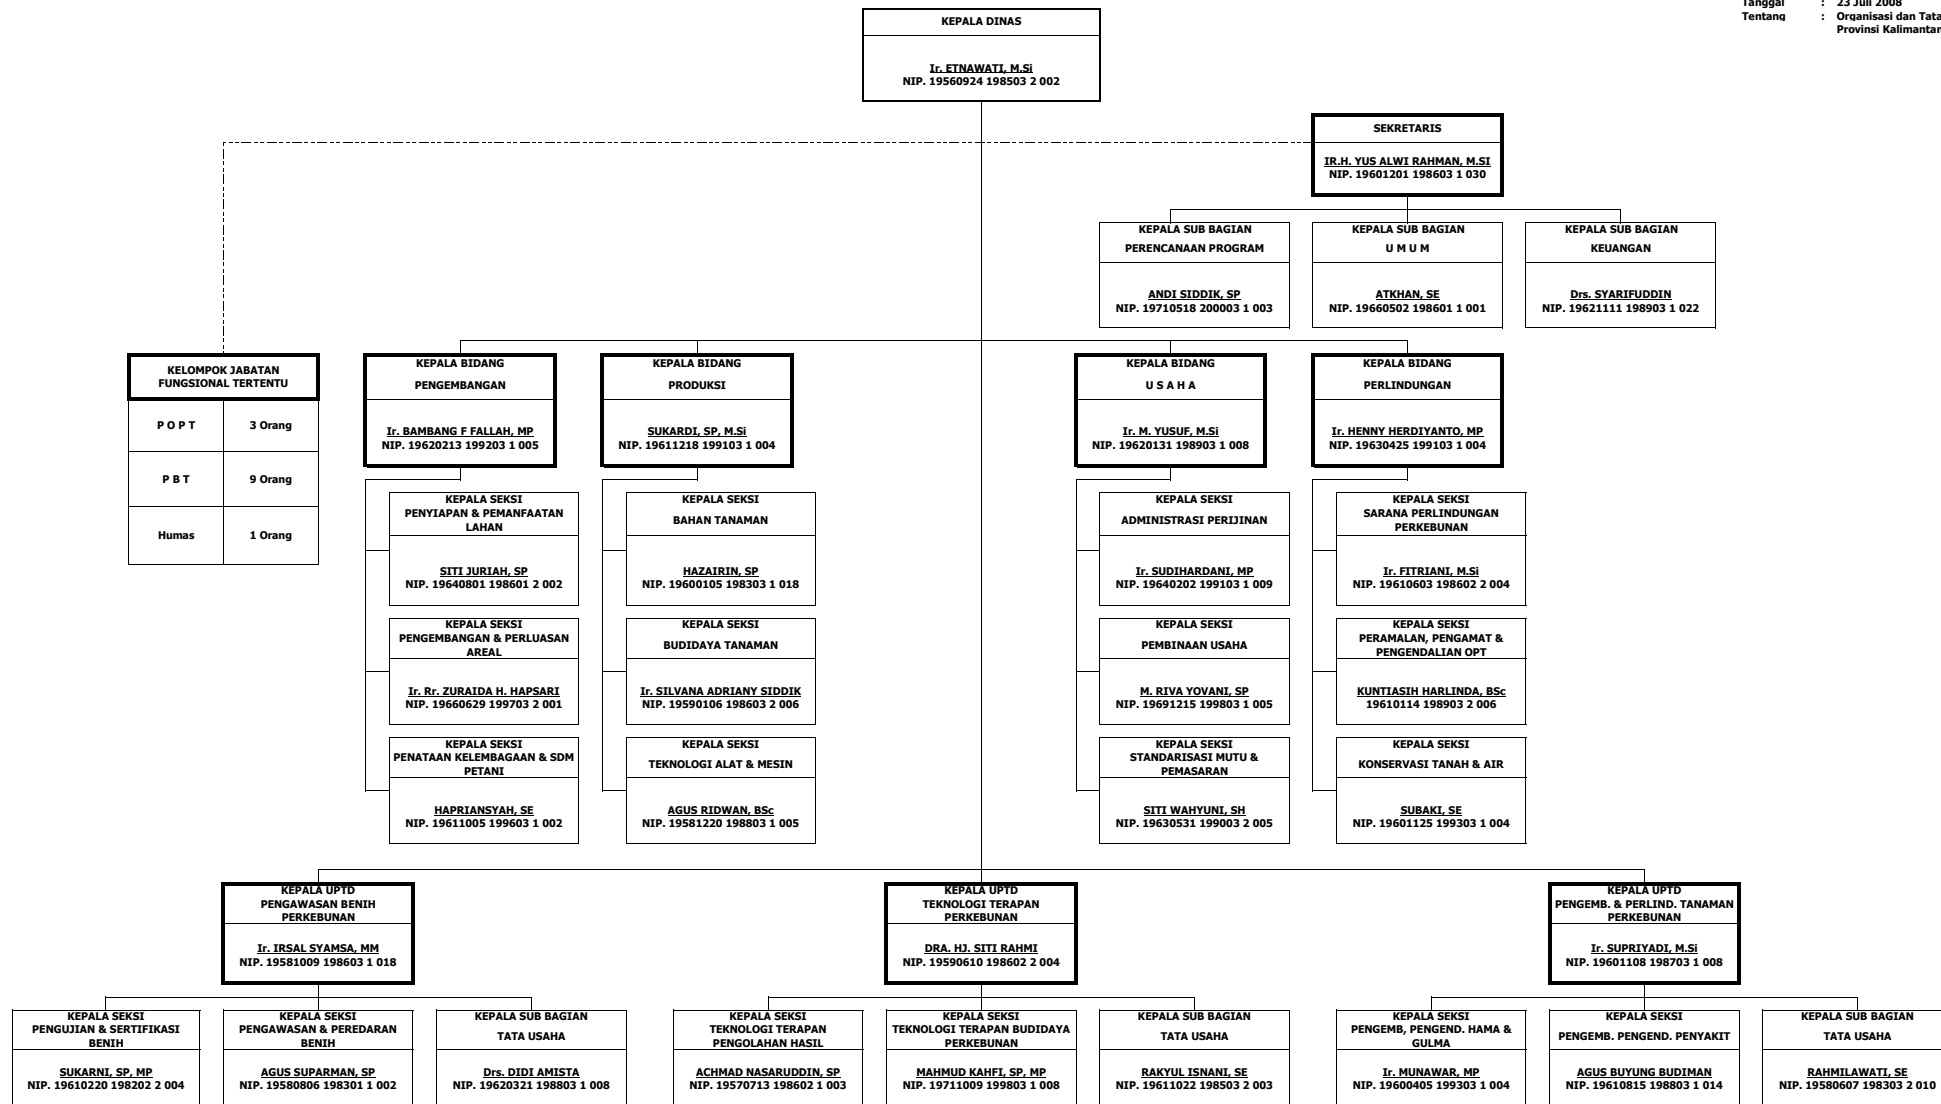

**STRUKTUR DINAS PERKEBUNAN PROVINSI KALIMANTAN TIMUR**

Lampiran III Peraturan Daerah Provinsi Kalimantan Timur  
 Nomor : 08 Tahun 2008  
 Tanggal : 23 Juli 2008  
 Tentang : Organisasi dan Tata Kerja Dinas Daerah Provinsi Kalimantan Timur

Samarinda,

KEPALA,

I. ETNAWATI, M.Si  
 PEMBINA TK.I  
 NIP. 195609241985032002