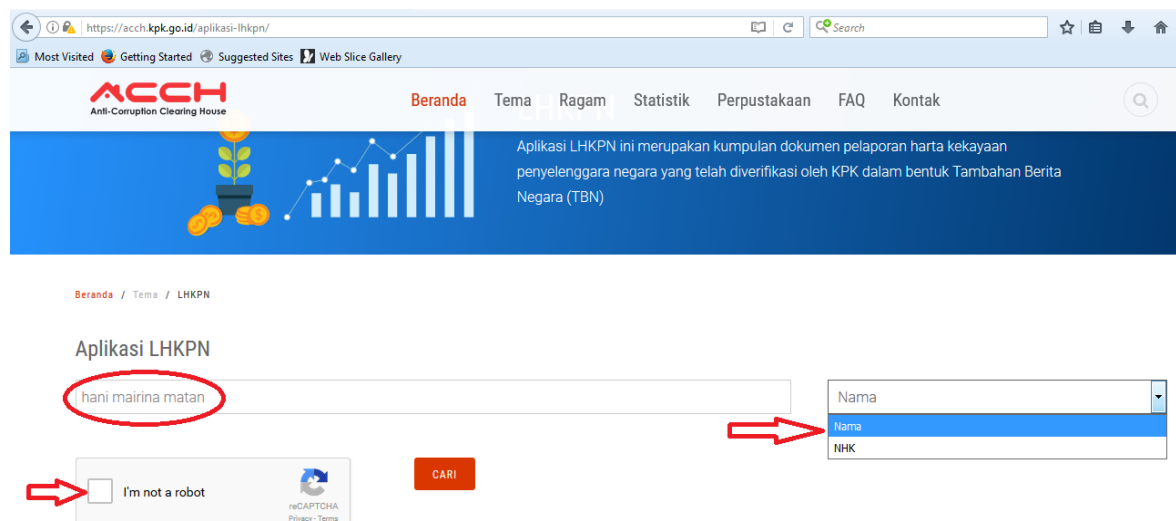

## PANDUAN Mencari Pengumuman LHKPN pada Fitur LHKPN ACCH

1. Masukkan alamat URL pada search engine: <https://acch.kpk.go.id/id/> kemudian pilih fitur LHKPN

2. Masukkan Nama/NHK PN yang ingin dicari pengumuman LHKPNnya dan pilih Nama/NHK pada pilihan combo-box, kemudian tick kotak "I'm not a robot" untuk mendapatkan kode keamanan Captcha. Ikuti sesuai arahan lebih lanjut sampai dapat klik tombol "cari".

- Setelah muncul nama yang dicari, klik tombol “Lihat” untuk dapat melihat lebih detail pengumuman LHKPN dari PN tsb.

https://acch.kpk.go.id/aplikasi-lhkpn/

Getting Started Suggested Sites Web Slice Gallery