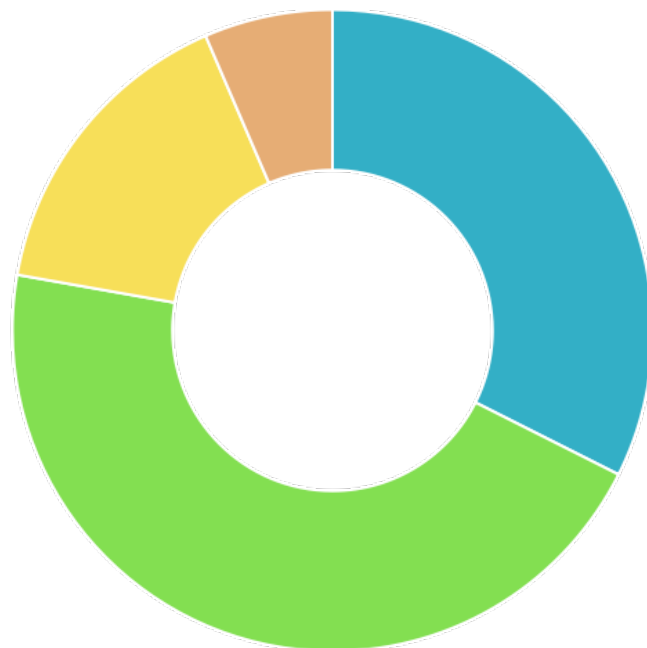

Bagaimana Tanggapan Anda Mengenai Pelayanan Petugas Website Kami?

	Sangat Baik	Baik	Cukup	Perlu Perbaikan	Standard Deviation	Responses
All Data	35 (32.41%)	49 (45.37%)	17 (15.74%)	7 (6.48%)	16.19	108

● Sangat Baik   ● Baik   ● Cukup   ● Perlu Perbaikan