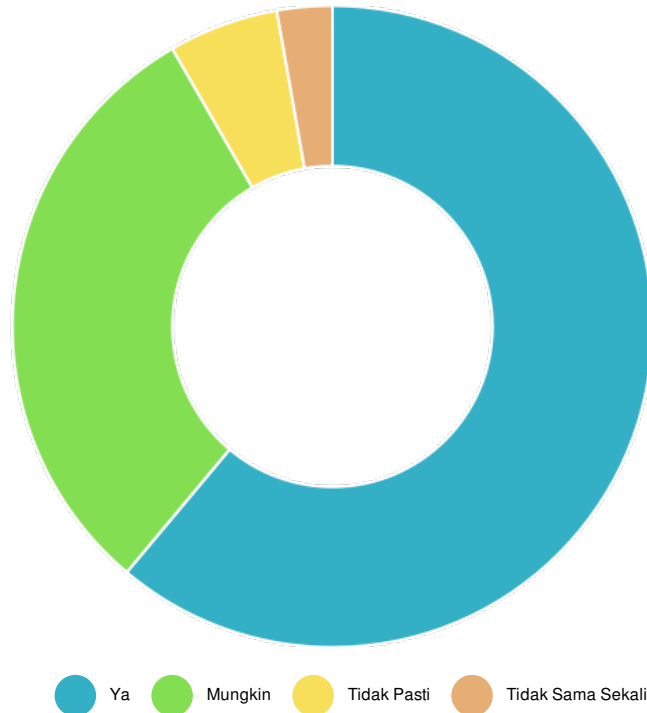

Apakah Pelayanan Website Kami Telah Memenuhi Harapan Anda?

	Ya	Mungkin	Tidak Pasti	Tidak Sama Sekali	Standard Deviation	Responses
All Data	66 (61.11%)	33 (30.56%)	6 (5.56%)	3 (2.78%)	25.37	108

Saran, Kritik dan Masukan

Text Responses

Untracked Respondent	disitu kadang saya merasa sedih
Untracked Respondent	tingkatkan terus kualitas sajian data dan tampilan
Untracked Respondent	tingkatkan pelayanan demi kepuasan kami yang selalu butuh informasi
Untracked Respondent	Website harus lebih interaktif
Untracked Respondent	kembangkan lagi
Untracked Respondent	Tampilan belum sesuai dengan pemakai handphone..perlu diperbaiki kembali,agar pengguna yg mengakses lewat hp bisa lebih nyaman
Untracked Respondent	Tampilan belum sesuai dengan pemakai handphone..perlu diperbaiki kembali,agar pengguna yg mengakses lewat hp bisa lebih nyaman
Untracked Respondent	Mohon dapat dibuat new letter bulanan dan dapat direply ke email. terima kasih,sangat bermanfaat.
Untracked Respondent	PERTAHANKAN DAN TINGKATKAN. KARENA SAYA JUGA SALAH SATU DIRECTOR PERUSAHAAN KONSULTAN WEBSITE.. SEPP.
Untracked Respondent	Tingkatkan pelayanan
Untracked Respondent	dibandingkan dengan website pemerintahan lainnya ini yang terbaik. tapi masih perlu dibuatkan media komunikasi dengan masyarakat (yang bisa kita filter). sehingga website ini lebih dinamis lagi. link dengan media sosial juga perlu ditambah lebih banyak lg. jika ada hal2 yang perlu disharingkan mengenai usulan kami tadi silahkan untuk tidak segan menghubungi kami di http://goo.gl/SgYDfi terima kasih
Untracked Respondent	Mohon untuk memberikan informasi lebih tentang penjualan hasil komoditi seperti profil pengusaha pembeli langsung ke petani dan harga yang standar jual petani/pekebun agar harga tidak di mainkan oleh pembeli
Untracked Respondent	harap lebih baik lagi kedepannya
Untracked Respondent	good luck
Untracked Respondent	dalam penyajian data penjualan Produksi CPO dan Kernel untuk menetapkan keputusan harga /indeks K. baiknya dipastikan adalah bukti faktur harga yang asli juga diperlihatkan oleh masing masing perusahaan untuk memenuhi transparansi dan akurasi data. Sehingga keputusan berdasar dari bukti yang kuat. Than"K
Untracked Respondent	Untuk upload peraturan atau lainnya sebaiknya di Rar Atau Zip aja.
Untracked Respondent	perlu adanya informasi dan bimbingan tehnik mengenai peluang usaha dibidang perkebunan.
Untracked Respondent	tolong ditambah info-info terbaru mengenai kebijakan perkebunan sawit, karet, dll dan relevansinya terhadap harga komoditi dunia (terima kasih)