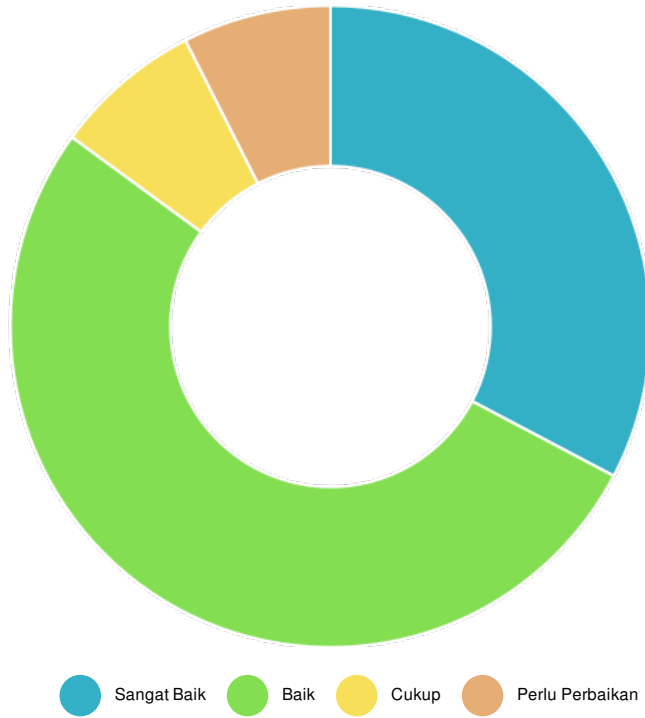

Bagaimana Tanggapan Anda Mengenai Data dan Informasi Yang Disajikan Website Kami?

	Sangat Baik	Baik	Cukup	Perlu Perbaikan	Standard Deviation	Responses
All Data	35 (32.71%)	56 (52.34%)	8 (7.48%)	8 (7.48%)	20.17	107