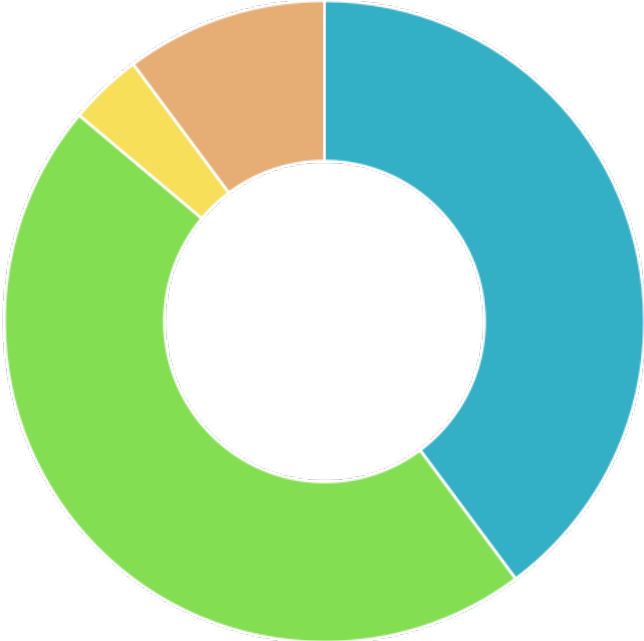

Bagaimana Tanggapan Anda Mengenai Tampilan Website Kami?

	Sangat Baik	Baik	Cukup	Perlu Perbaikan	Standard Deviation	Responses
All Data	43 (39.81%)	50 (46.3%)	4 (3.7%)	11 (10.19%)	19.81	108

● Sangat Baik ● Baik ● Cukup ● Perlu Perbaikan