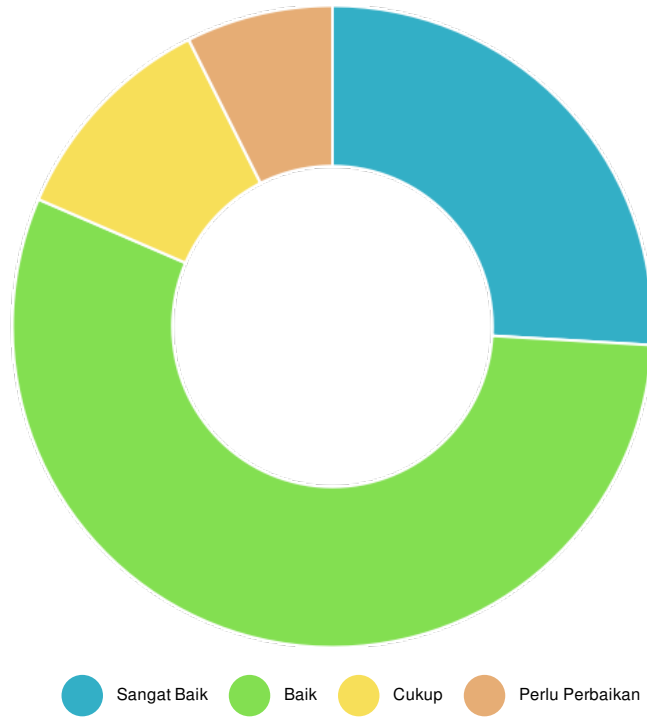

Bagaimana Tanggapan Anda Mengenai Produk Layanan Online Yang Ditawarkan Website Kami?

	Sangat Baik	Baik	Cukup	Perlu Perbaikan	Standard Deviation	Responses
All Data	28 (25.93%)	60 (55.56%)	12 (11.11%)	8 (7.41%)	20.47	108